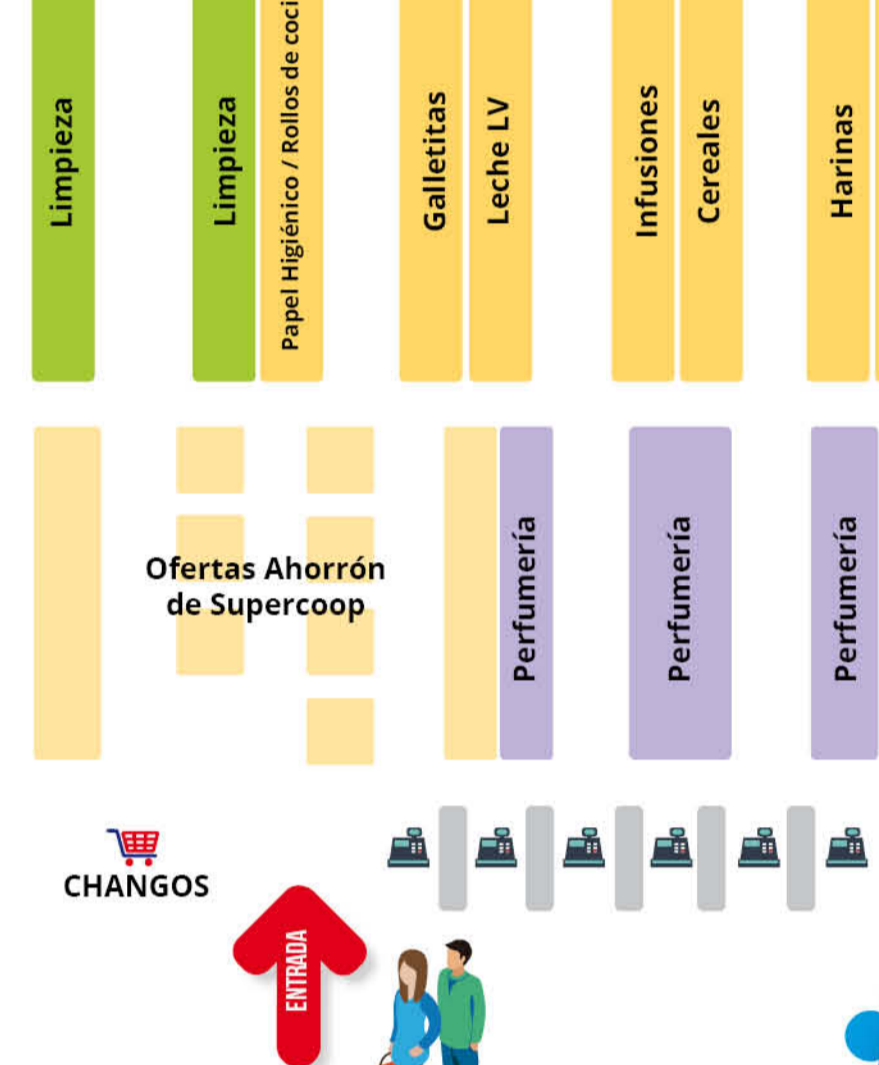

Tu Supercoop San Telmo

Envíos a domicilio

Extracción de efectivo

¡Todo en el mismo lugar!