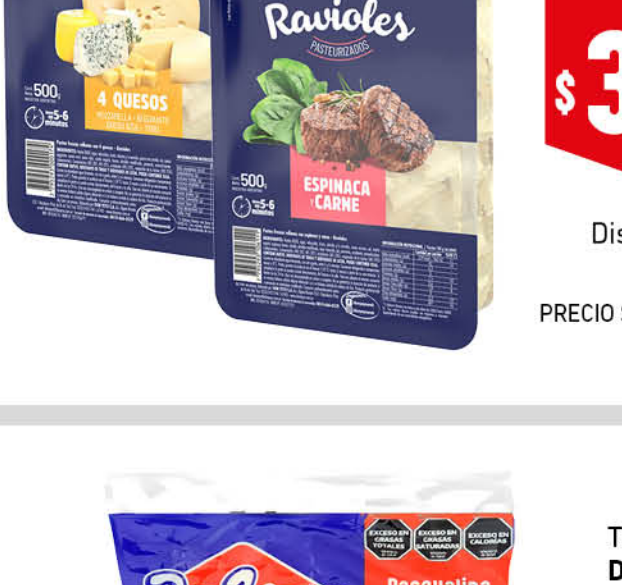

Tapas para Pascualina
DON YEYO, Hojaldre,
400 g o Tipo criolla, 380 g

\$ 2.190 c/u

Disponibles (u.): 17.000
380 g - El kg \$ 5.763,16
400 g - El kg \$ 5.475,00
PRECIO SIN IMPUESTOS NACIONALES:
\$ 1.809,92